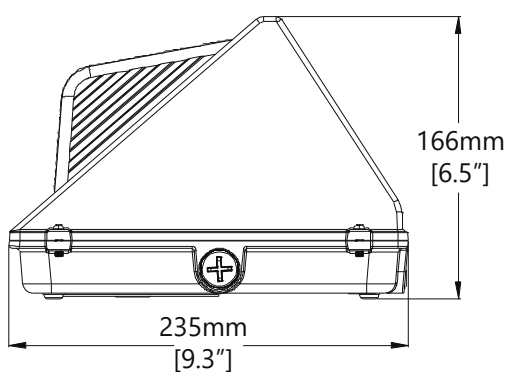

## Caractéristiques

Modèle	WP-60B(347V)	WP-120B(347V)
Wattage	60W-50W-42W	120W-100W-80W
Efficacité lumineuse	130lm/w	130lm/w
Flux lumineux	5400-7800lm	10400-15600lm
HID/MF Equivalent	250W	400W
Poids du luminaire	3.2Kg(7.7lb)	3.5Kg(8.6lb)
Marque de LED	Lumileds (Philips) SMD3030	
CCT	3000K/ 4000K/ 5000K/5700K/ 3CCT	
CRI	70+ or 80+	
Angle de faisceau	90°	
Tension d'entrée	100-347V 50/60Hz	
Fonction	Cellule photoélectrique, détecteur de mouvement, urgence en option	
Facteur de puissance	>0.95	
Classement IP	IP65 /Emplacement humide	
Température de travail	-30° C ~ 50° C (-22° F~122° F)	
Température de stockage	-40° C ~ 70° C (-40° F~158° F)	
Finition	Bronze foncé	
Boitier	Aluminium moulé sous pression	
Diffuseur	Couvert PC	
Installation	Surface	
Durée de vie (L70)	>100,000 Heures	
Certification	ETL, cETL, DLC Premium	

## Dimension