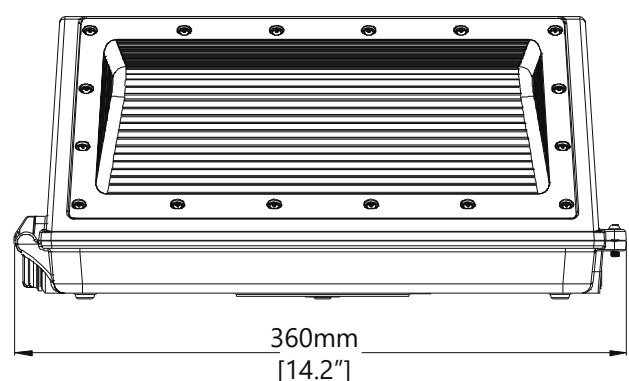

## Caractéristiques

Modèle	WP-60B(347V)	WP-120B(347V)
Wattage	60W-50W-42W	120W-100W-80W
Efficacité lumineuse	130lm/w	130lm/w
Flux lumineux	5400-7800lm	10400-15600lm
HID/MF Equivalent	250W	400W
Poids du luminaire	3.2Kg(7.7lb)	3.5Kg(8.6lb)
Marque de LED	Lumileds (Philips) SMD3030	
CCT	3000K/ 4000K/ 5000K/5700K/ 3CCT	
CRI	70+ or 80+	
Angle de faisceau	90°	
Tension d'entrée	100-347V 50/60Hz	
Fonction	Cellule photoélectrique, détecteur de mouvement, urgence en option	
Facteur de puissance	>0.95	
Classement IP	IP65 /Emplacement humide	
Température de travail	-30° C ~ 50° C (-22° F~122° F)	
Température de stockage	-40° C ~ 70° C (-40° F~158° F)	
Finition	Bronze foncé	
Boitier	Aluminium moulé sous pression	
Diffuseur	Couvert PC	
Installation	Surface	
Durée de vie (L70)	>100,000 Heures	
Certification	ETL, cETL, DLC Premium	

## Dimension