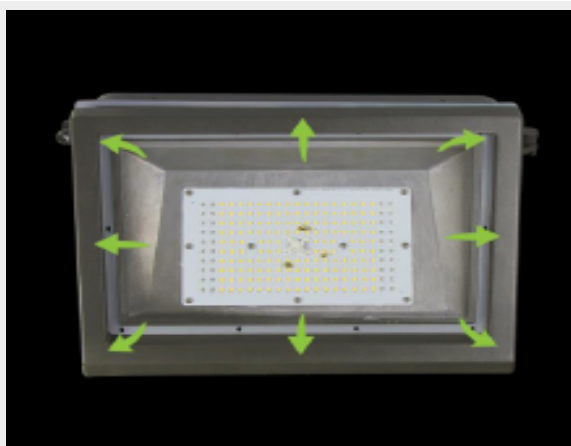

3-CCT sélectionnables
(3000K-4000K-5000K)

3-Power sélectionnables
60W-50W-42W
et 120W-100W-80W

Regulateur de haute qualité
multi-tension 100-347V