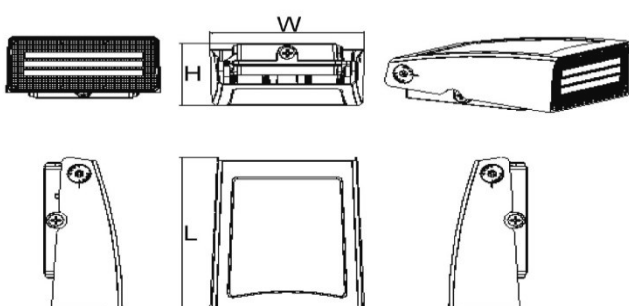

## Dimension

Unité : mm (pouces)

Puissance	L mm(pouces)	W mm(pouces)	H mm(pouces)
80DP	280.57 [11,05]	215.96 [8,5]	110.15 [4,34]
120DP	330.55 [13,01]	268.97 [10,59]	124.15 [4,89]