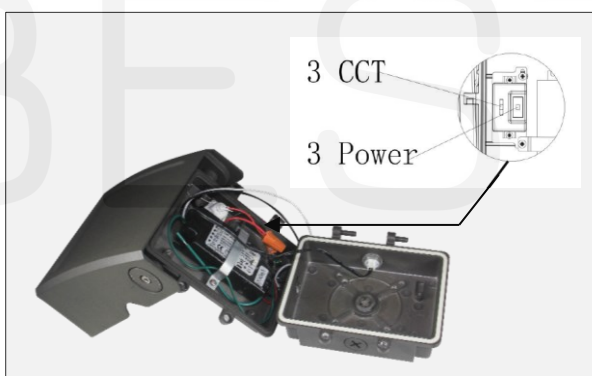

Multivoltage : 100-277/347 Vca

Pilote étanche IP65 de haute qualité
100-277/347Vac automatique - 3 puissances
+ 3CCT sélectionnables