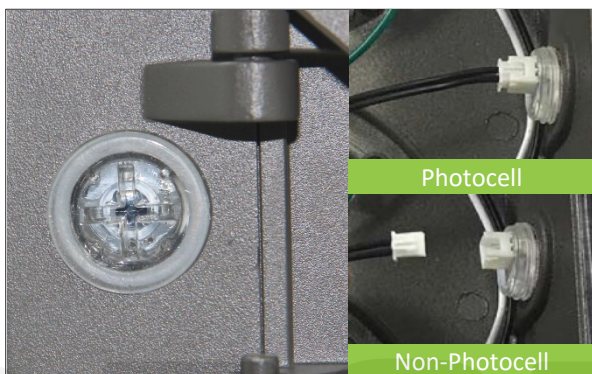

### Réglable 0-90°

« coupure complète » ou « demi-coupure » pour votre option. Il y a une échelle de réglage sur le côté du corps de la lampe pour un réglage facile